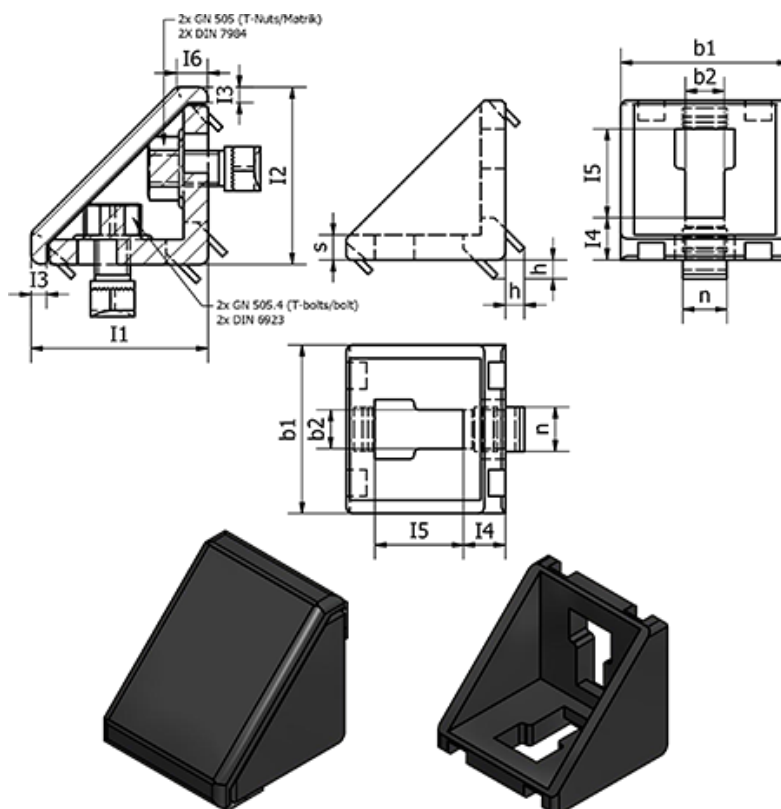

Varenummer: 2096045104545ASW

Beskrivelse: E+G Vinkel stykker til profilsystemer - GN 960-45-10-45-45-A-SW

## Mål

b1 = 43	I6 = 11.5
b2 = 8.5	n = 10
h = 4.1	s = 9.7
I1 = 45	Vægt (g) = 49
I2 = 45	
I3 = 4	
I4 = 15.7	
I5 = 18.7	